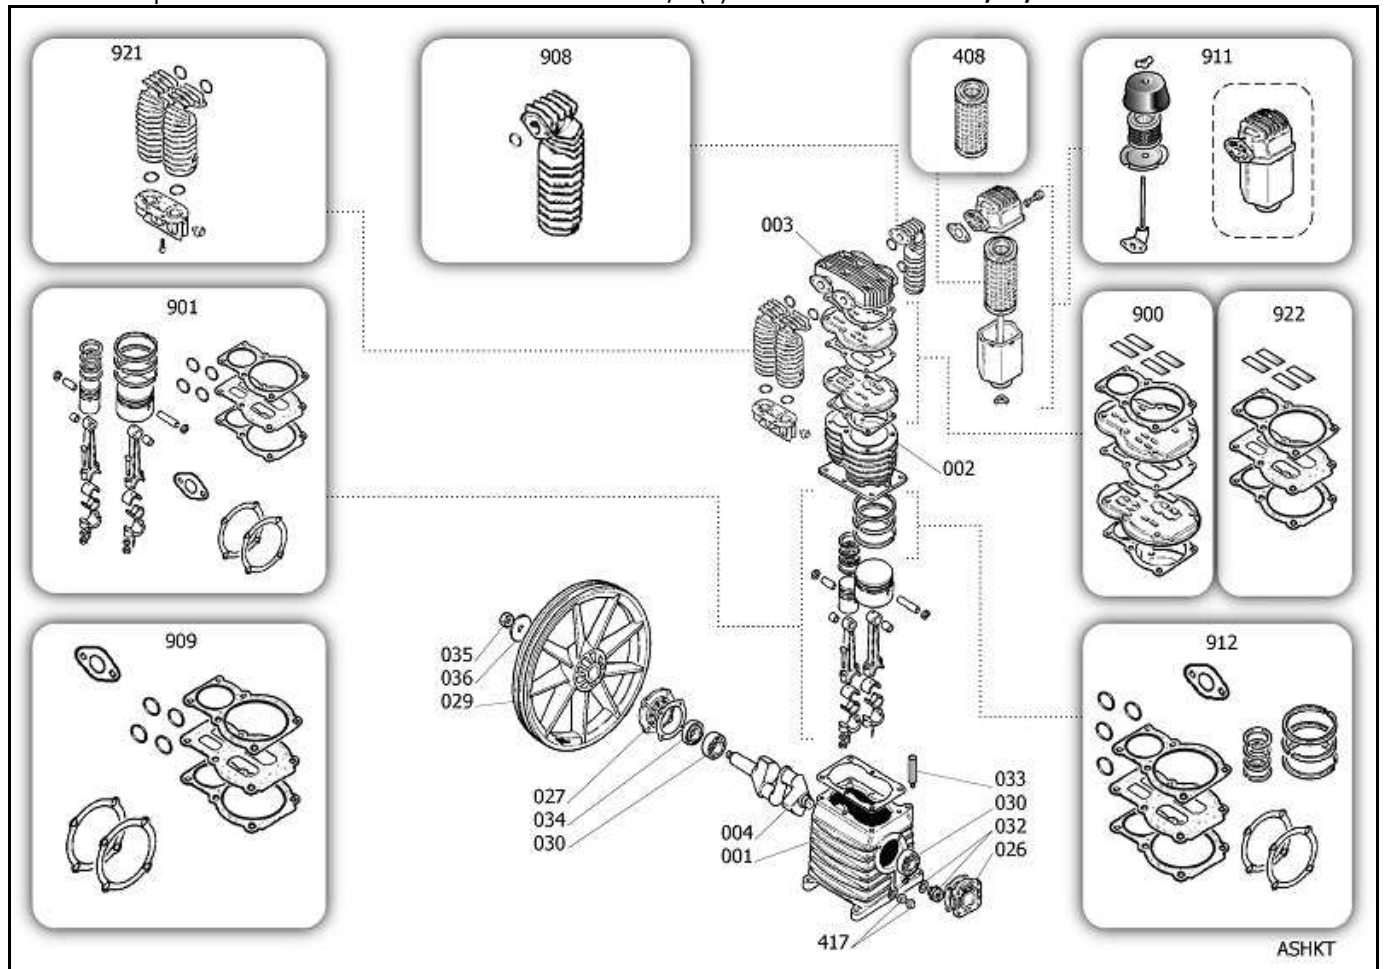

ELENCO DEI COMPONENTI SH0000A "PUMP K28 VA385 C1C F/E (1) "

(Per evitare la visualizzazione di dati errati è necessario evitare l'utilizzo del tasto INDIETRO del Browser o il BACKSPACE della tastiera)

Lista ricambi per il codice SH0000A "PUMP K28 VA385 C1C F/E (1) " alla data di validità 10/02/2021

Livello 0

Exp.	Posizione	Codice	Descrizione	UM	Impiego
1		\$33104600	CARTER	PZ	1,0
2		\$31608740SGL	CILINDRO	PZ	1,0
3		SL61400	TESTA	PZ	1,0
4		SG61200	ALBERO	PZ	1,0
26		\$30400830	COPERCHIO ANTERIORE	PZ	1,0
27		\$30400860	SUPPORTO POSTERIORE CARTER	PZ	1,0
29		\$31003080	VOLANO	PZ	1,0
30		\$30300030	CUSCINETTO 6205 C3	PZ	2,0
32		\$36531150	SPIA LIVELLO OLIO	PZ	1,0
33		\$36507050	TAPPO OLIO	PZ	1,0
34		\$30300040	ANELLO DI TENUTA	PZ	1,0
35		\$37400720	VITE VOLANO	PZ	1,0
36		\$37500730	RONDELLA VOLANO	PZ	1,0

Exp.	Posizione	Codice	Descrizione	UM	Impiego
<u>S</u>	408	9434N01	MPK ELEM.FILTR.EXA K17-K50	PZ	1,0
	417	\$36531140	TAPPO SCARICO OLIO	PZ	1,0
<u>S</u>	900	9434A13	MPK PIASTRA VALVOLE K28	PZ	1,0
<u>S</u>	901	9434B17	MPK PISTONE-BIELLA K28	PZ	1,0
<u>S</u>	908	9434E08	MPK COLLETTORE 1" K11-17-18-25	PZ	1,0
<u>S</u>	909	9434F14	MPK GUARNIZIONI K28	PZ	1,0
<u>S</u>	911	9434M01	KIT FILTRO ARIA	PZ	1,0
<u>S</u>	912	9434C16	MPK SEGMENTI K28	PZ	1,0
<u>S</u>	921	9434D02	MPK COLL.INTERMEDIO K25-28	PZ	1,0
<u>S</u>	922	9434H06	MPK MANUT.PV K28	PZ	1,0